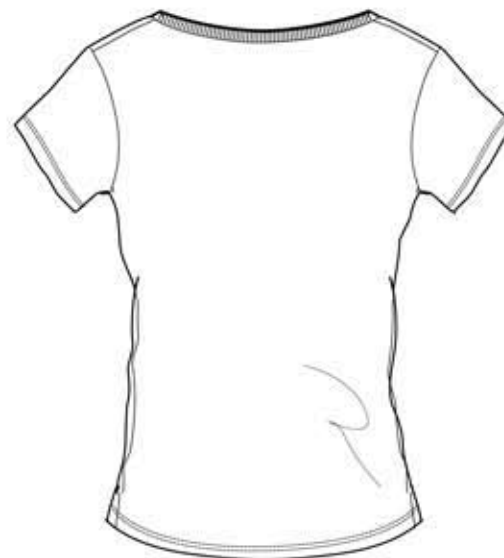

FRONT

BACK

SIZES		S	M	L	XL
A	Half Chest 2,5cm below armhole	41	43,5	46,5	49,5
B	Body Length (from HPS)	64,5	66,5	68,5	70,5
C	Sleeve length	14	14,5	15	15,5